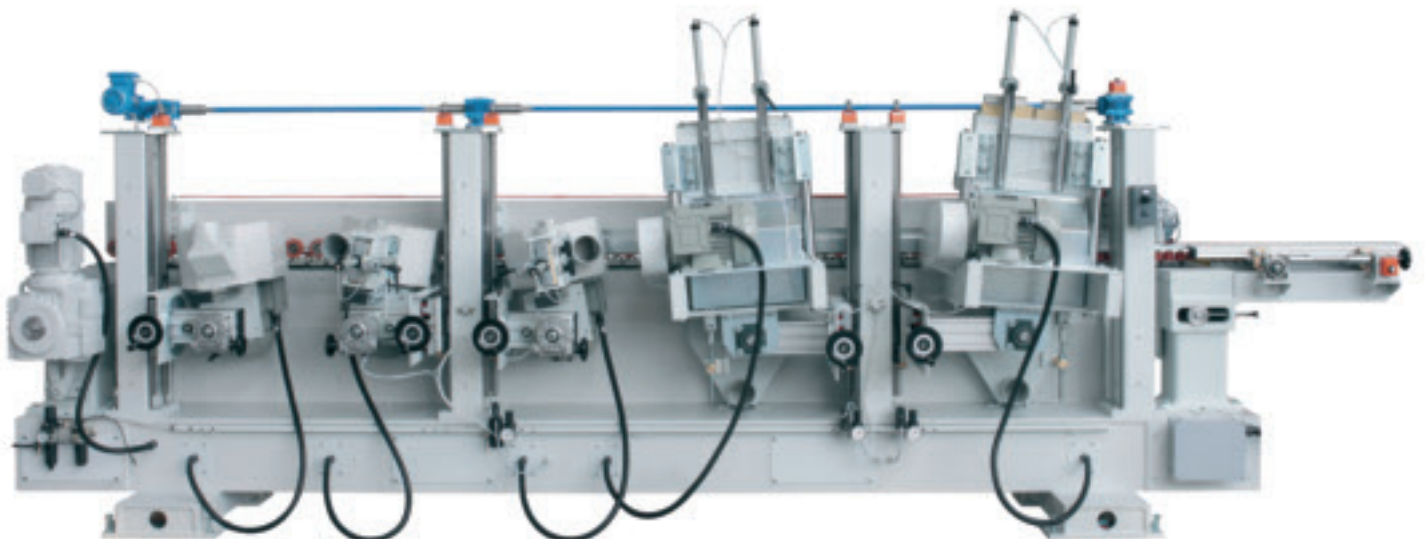

TAG LB

*La Lucida Bordi di ultima generazione
The latest Edge Polishing Machine is the
ultimate in high gloss finishing*

*Die Kanten- Schwabbel- Polier- Maschine
der neuesten Generation*

Tagliabue
QUALITY SINCE 1943

Tagliabue
QUALITY SINCE 1943

Nastri abrasivi da 3100 mm a 5000 mm
 Sanding belt length in 3100 mm and 5000mm
 Schleifbandlängen von 3100 mm und 5000 mm

Tampone Sezionato
 Segmented Pad
 Selektiver Segmentschleifshuh

TAGLIABUE prima al mondo ad applicare la tecnologia del tampone sezionato elettronico

TAGLIABUE the first in the world in the Electronic Segmented Pad Technology

TAGLIABUE weltweit die erste technische Applikation von elektronisch gesteuerten Segmentschleifschuhen