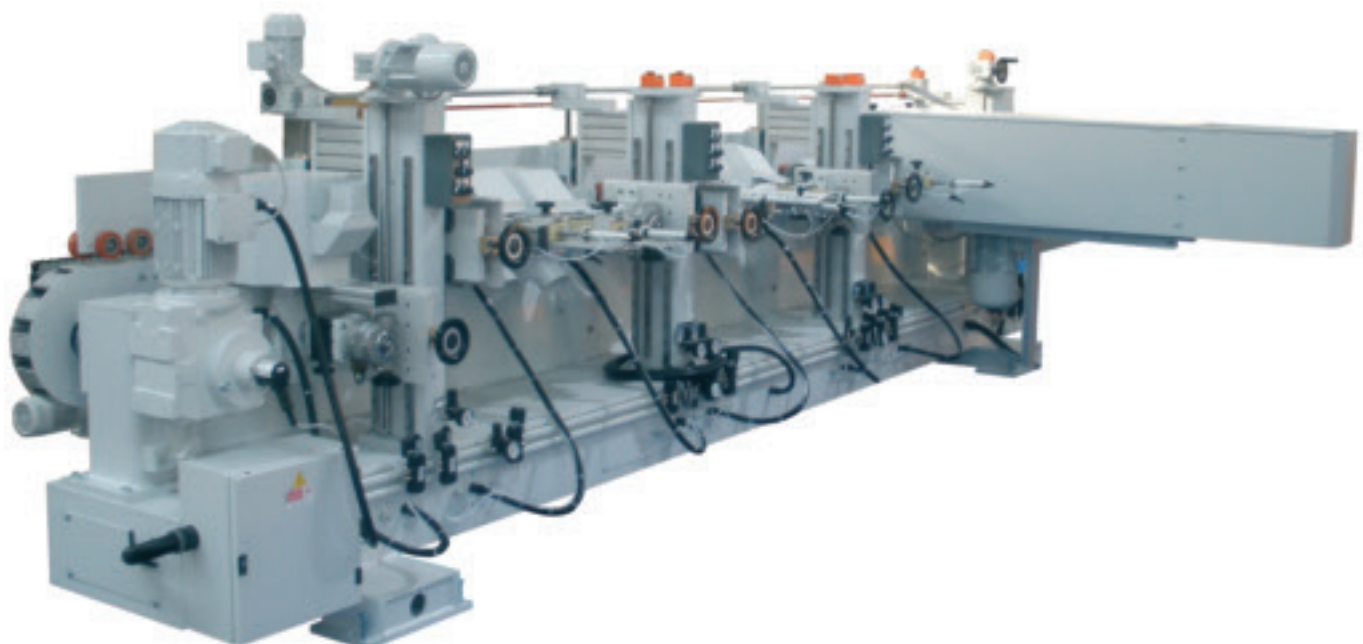

TAG LB

*La Lucida Bordi di ultima generazione
The latest Edge Polishing Machine is the
ultimate in high gloss finishing*

*Die Kanten- Schwabbel- Polier- Maschine
der neuesten Generation*

Tagliabue
QUALITY SINCE 1943

Tagliabue
QUALITY SINCE 1943

Nastri abrasivi da 3100 mm a 5000 mm
 Sanding belt length in 3100 mm and 5000mm
 Schleifbandlängen von 3100 mm und 5000 mm

Tampone Sezionato
 Segmented Pad
 Selektiver Segmentschleifshuh

TAGLIABUE prima al mondo ad applicare la tecnologia del tampone sezionato elettronico

TAGLIABUE the first in the world in the Electronic Segmented Pad Technology

TAGLIABUE weltweit die erste technische Applikation von elektronisch gesteuerten Segmentschleifschuhen