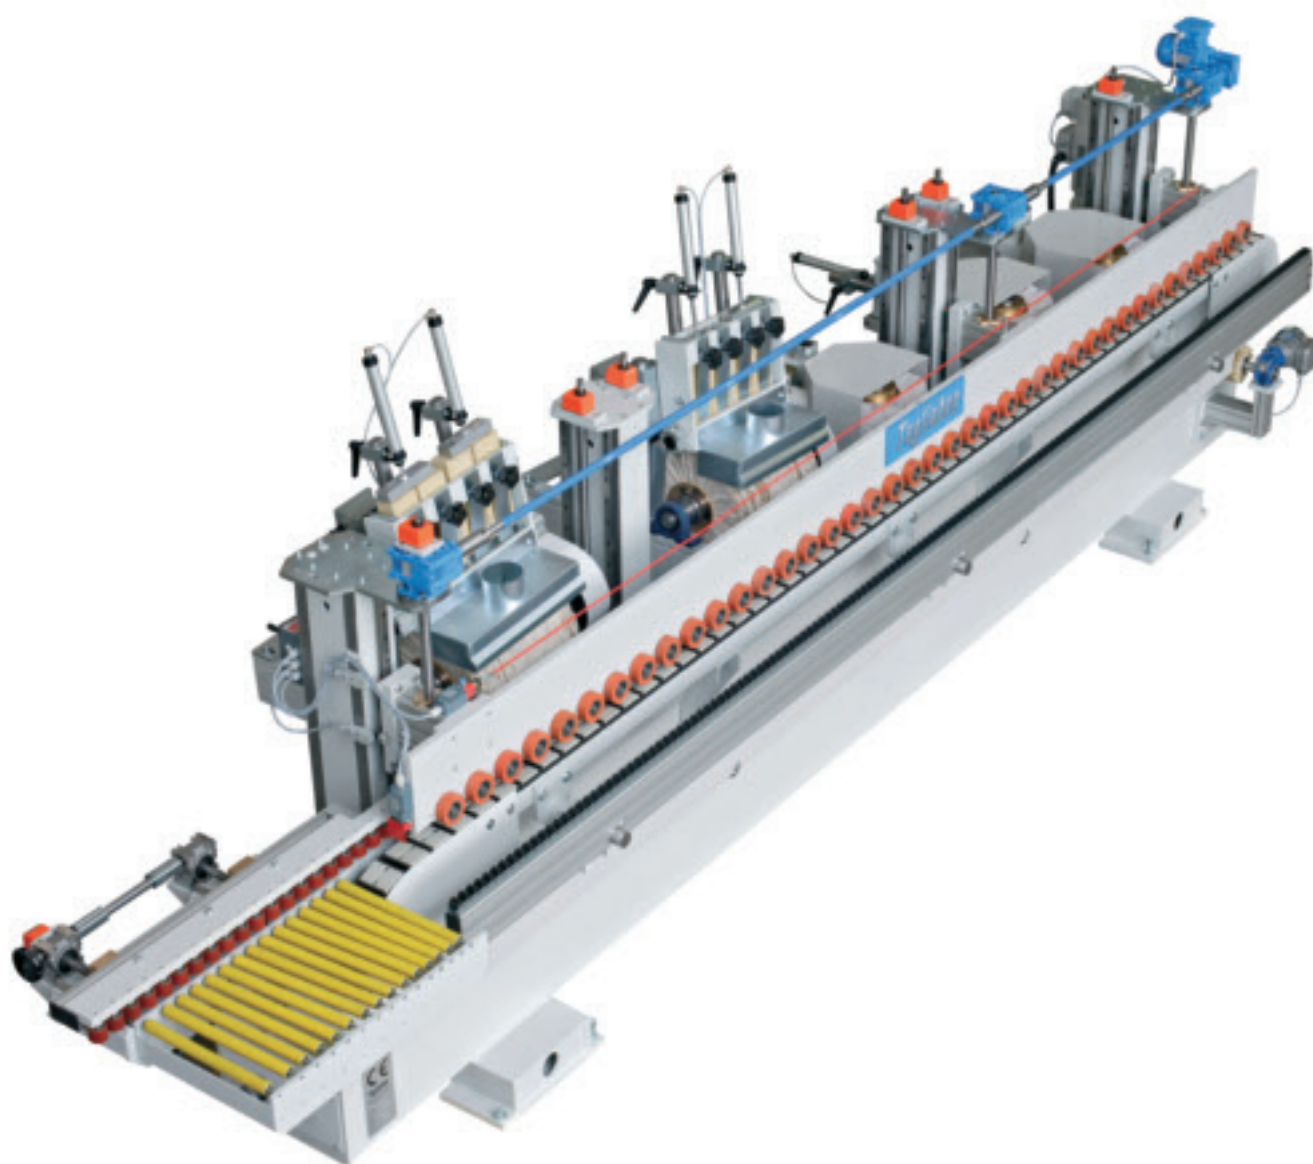

TAG LB

*La Lucida Bordi di ultima generazione
The latest Edge Polishing Machine is the
ultimate in high gloss finishing*

*Die Kanten- Schwabbel- Polier- Maschine
der neuesten Generation*

Tagliabue
QUALITY SINCE 1943

Tagliabue
QUALITY SINCE 1943

Nastri abrasivi da 3100 mm a 5000 mm
 Sanding belt length in 3100 mm and 5000mm
 Schleifbandlängen von 3100 mm und 5000 mm

Tampone Sezionato
 Segmented Pad
 Selektiver Segmentschleifshuh

TAGLIABUE prima al mondo ad applicare la tecnologia del tampone sezionato elettronico

TAGLIABUE the first in the world in the Electronic Segmented Pad Technology

TAGLIABUE weltweit die erste technische Applikation von elektronisch gesteuerten Segmentschleifschuhen