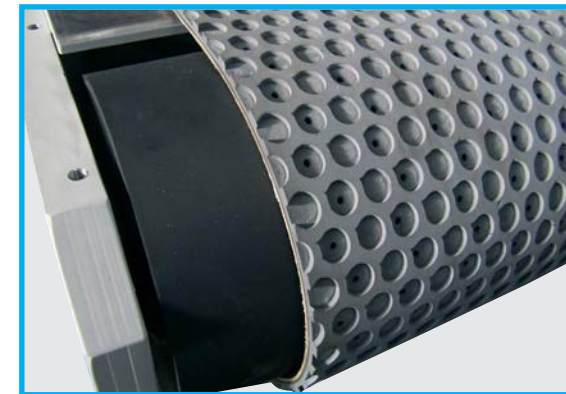

Rullo di traino gommato
Rubbered conveyor roller
Gummierte Transportband Trommel