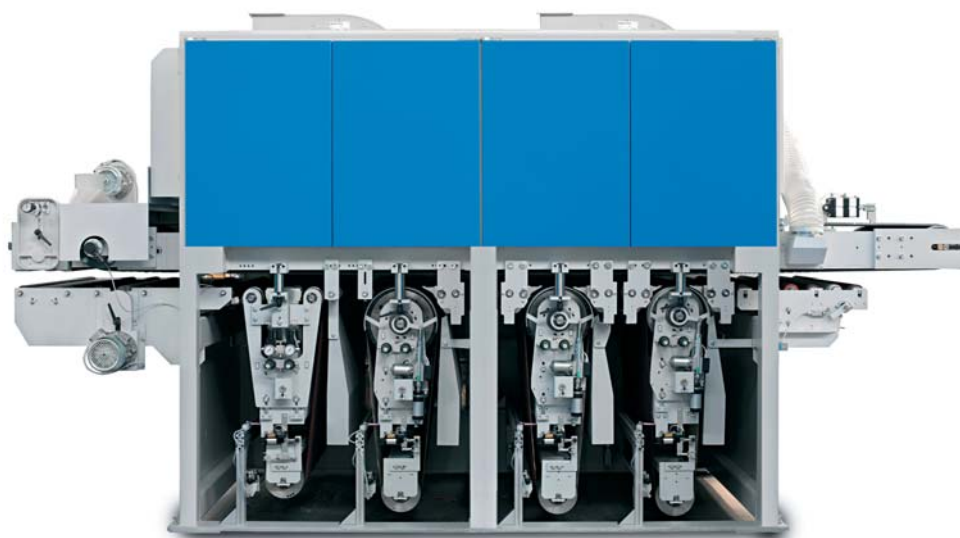

TAG F - RK

Calibratrici-levigatrici
Calibrating-sanding machines
Kalibrier-Schleifmaschinen

Tagliabue
QUALITY SINCE 1943

Linee inferiori-superiori di calibratura e levigatura
Bottom and top calibrating sanding lines for wood based panels
Unten-Oberarbeitende Kalibrier-Schleifstra ssen für Holzwerkstoffe

Calibratrice-levigatrice inferiore
Bottom calibrating-sanding machine
Unten arbeitende Kalibrier-Schleifmaschine

Calibratrice-levigatrice superiore
Top calibrating-sanding machine
Oben arbeitende Kalibrier-Schleifmaschine

Linea di calibratura superiore / inferiore
Top / bottom calibrating line
Oben / Unten arbeitende Kalibrier Linie

Calibratrice autocentrante con trasporto a rulli
Calibrating machine with rollers transport
Kalibriermaschine mit Walzentransport

Larghezza 3000 mm per produzione caravan
3000 mm width for caravan production
3000 mm Breite für die Karavan Produktion

Levigatrice per HPL
High pressure laminate sander
Maschine für Hochdrucklaminat

Cinghia di trasmissione poly-V
 Poly-V transmission belt
 Poly-V Riemenantrieb