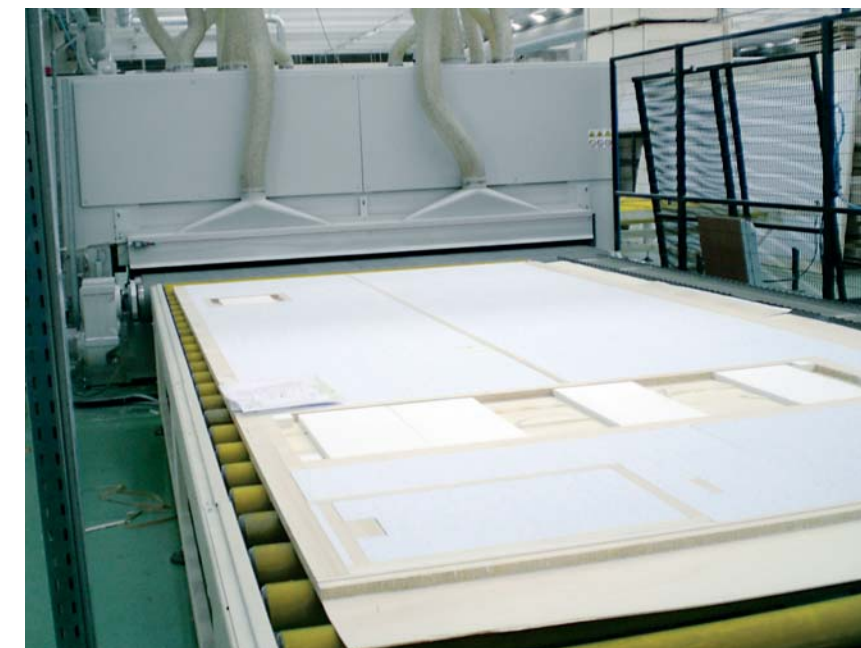

Rulli contrapposti
Opposed sanding heads
Gegenüberliegende Schleifstellen

Rulli asimmetrici
Offset sanding heads
Versetzte Schleifstellen

Calibratrice-levigatrice per pannelli over size
Over size calibrating-sanding machines
Überbreite Kalibrier-Schleifmaschinen

Larghezza 3000 mm per produzione caravan
3000 mm width for caravan production
3000 mm Breite für die Karavan Produktion

Levigatrice per HPL
High pressure laminate sander
Maschine für Hochdrucklaminat

Cinghia di trasmissione poly-V
 Poly-V transmission belt
 Poly-V Riemenantrieb